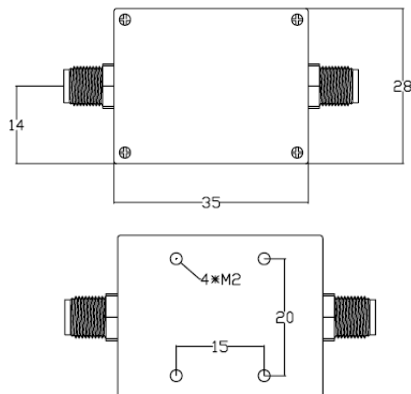

中心频率
185 ~ 999MHz

低通滤波器
切比雪夫
7阶

OLP系列
SMA/N 连接器

型号	通频带	最大插损			抑制衰减	
		at Fco	at 0.97 x Fco	at 0.90 x Fco	40 dB min. at 1.19 x Fco =	60 dB min. from 1.30 x Fco to
OLP 185-7	185 MHz	1.00 dB	0.80 dB	0.60 dB	220 MHz	241 to 1500 MHz
OLP 200-7	200 MHz	1.00 dB	0.80 dB	0.60 dB	238 MHz	260 to 1500 MHz
OLP 215-7	215 MHz	1.00 dB	0.80 dB	0.60 dB	256 MHz	280 to 1500 MHz
OLP 230-7	230 MHz	1.00 dB	0.80 dB	0.60 dB	274 MHz	299 to 1500 MHz
OLP 245-7	245 MHz	1.00 dB	0.80 dB	0.60 dB	292 MHz	319 to 1500 MHz
OLP 260-7	260 MHz	1.00 dB	0.80 dB	0.60 dB	309 MHz	338 to 1500 MHz
OLP 275-7	275 MHz	1.00 dB	0.80 dB	0.60 dB	327 MHz	358 to 1500 MHz
OLP 300-7	300 MHz	0.95 dB	0.75 dB	0.55 dB	357 MHz	390 to 1500 MHz
OLP 325-7	325 MHz	0.95 dB	0.75 dB	0.55 dB	387 MHz	423 to 1500 MHz
OLP 350-7	350 MHz	0.95 dB	0.75 dB	0.55 dB	417 MHz	455 to 1500 MHz
OLP 375-7	375 MHz	0.95 dB	0.75 dB	0.55 dB	446 MHz	488 to 1500 MHz
OLP 400-7	400 MHz	0.95 dB	0.75 dB	0.55 dB	476 MHz	520 to 1500 MHz
OLP 425-7	425 MHz	0.95 dB	0.75 dB	0.55 dB	506 MHz	553 to 1500 MHz
OLP 450-7	450 MHz	0.95 dB	0.75 dB	0.55 dB	536 MHz	585 to 1500 MHz
OLP 500-7	500 MHz	0.95 dB	0.75 dB	0.55 dB	595 MHz	650 to 2000 MHz
OLP 550-7	550 MHz	0.95 dB	0.75 dB	0.55 dB	655 MHz	715 to 2000 MHz
OLP 600-7	600 MHz	0.95 dB	0.75 dB	0.55 dB	714 MHz	780 to 2000 MHz
OLP 650-7	650 MHz	0.95 dB	0.75 dB	0.55 dB	774 MHz	845 to 2000 MHz
OLP 700-7	700 MHz	0.90 dB	0.70 dB	0.50 dB	833 MHz	910 to 2000 MHz
OLP 750-7	750 MHz	0.90 dB	0.70 dB	0.50 dB	893 MHz	975 to 2000 MHz
OLP 800-7	800 MHz	0.90 dB	0.70 dB	0.50 dB	952 MHz	1040 to 2000 MHz
OLP 900-7	900 MHz	0.90 dB	0.70 dB	0.50 dB	1071 MHz	1170 to 2000 MHz