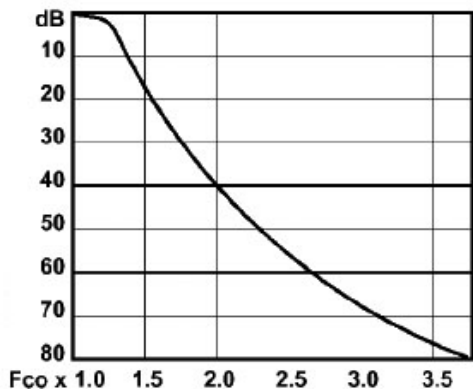

中心频率
185 ~ 999MHz

低通滤波器
切比雪夫
7阶

OLP系列
SMA/N 连接器

型号	通频带	最大插损			抑制衰减	
		at Fco	at 0.97 x Fco	at 0.90 x Fco	40 dB min. at 1.19 x Fco =	60 dB min. from 1.30 x Fco to
OLP 185-7	185 MHz	1.00 dB	0.80 dB	0.60 dB	220 MHz	241 to 1500 MHz
OLP 200-7	200 MHz	1.00 dB	0.80 dB	0.60 dB	238 MHz	260 to 1500 MHz
OLP 215-7	215 MHz	1.00 dB	0.80 dB	0.60 dB	256 MHz	280 to 1500 MHz
OLP 230-7	230 MHz	1.00 dB	0.80 dB	0.60 dB	274 MHz	299 to 1500 MHz
OLP 245-7	245 MHz	1.00 dB	0.80 dB	0.60 dB	292 MHz	319 to 1500 MHz
OLP 260-7	260 MHz	1.00 dB	0.80 dB	0.60 dB	309 MHz	338 to 1500 MHz
OLP 275-7	275 MHz	1.00 dB	0.80 dB	0.60 dB	327 MHz	358 to 1500 MHz
OLP 300-7	300 MHz	0.95 dB	0.75 dB	0.55 dB	357 MHz	390 to 1500 MHz
OLP 325-7	325 MHz	0.95 dB	0.75 dB	0.55 dB	387 MHz	423 to 1500 MHz
OLP 350-7	350 MHz	0.95 dB	0.75 dB	0.55 dB	417 MHz	455 to 1500 MHz
OLP 375-7	375 MHz	0.95 dB	0.75 dB	0.55 dB	446 MHz	488 to 1500 MHz
OLP 400-7	400 MHz	0.95 dB	0.75 dB	0.55 dB	476 MHz	520 to 1500 MHz
OLP 425-7	425 MHz	0.95 dB	0.75 dB	0.55 dB	506 MHz	553 to 1500 MHz
OLP 450-7	450 MHz	0.95 dB	0.75 dB	0.55 dB	536 MHz	585 to 1500 MHz
OLP 500-7	500 MHz	0.95 dB	0.75 dB	0.55 dB	595 MHz	650 to 2000 MHz
OLP 550-7	550 MHz	0.95 dB	0.75 dB	0.55 dB	655 MHz	715 to 2000 MHz
OLP 600-7	600 MHz	0.95 dB	0.75 dB	0.55 dB	714 MHz	780 to 2000 MHz
OLP 650-7	650 MHz	0.95 dB	0.75 dB	0.55 dB	774 MHz	845 to 2000 MHz
OLP 700-7	700 MHz	0.90 dB	0.70 dB	0.50 dB	833 MHz	910 to 2000 MHz
OLP 750-7	750 MHz	0.90 dB	0.70 dB	0.50 dB	893 MHz	975 to 2000 MHz
OLP 800-7	800 MHz	0.90 dB	0.70 dB	0.50 dB	952 MHz	1040 to 2000 MHz
OLP 900-7	900 MHz	0.90 dB	0.70 dB	0.50 dB	1071 MHz	1170 to 2000 MHz